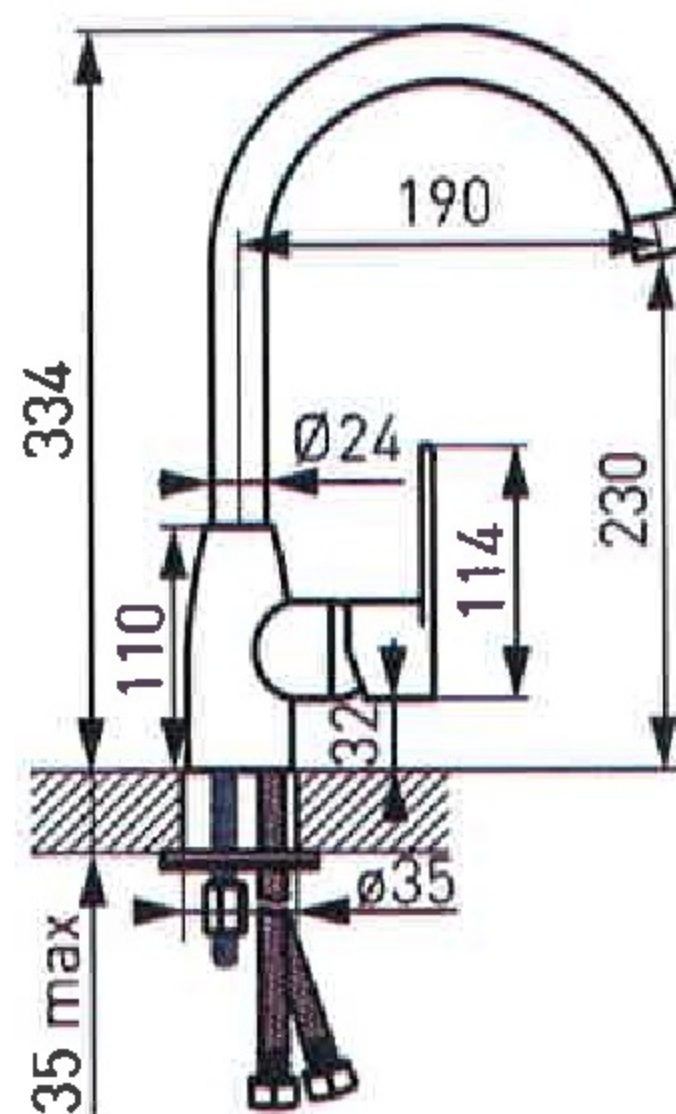

Kod: BAG4

Bateria zlewozmywakowa stojąca Algeo

<https://www.ferro.pl/produkt-4427-BAG4.html>Opakowanie jednostkowe: **1**, z kodem kreskowym umożliwiające sprzedaż detalicznąOpakowanie zbiorcze: **12**

- regulator ceramiczny
- montaż jednootworowy
- regulator strumienia M24x1
- obrotowa wylewka
- przyłącza elastyczne G3/8 - M10x1
- chrom