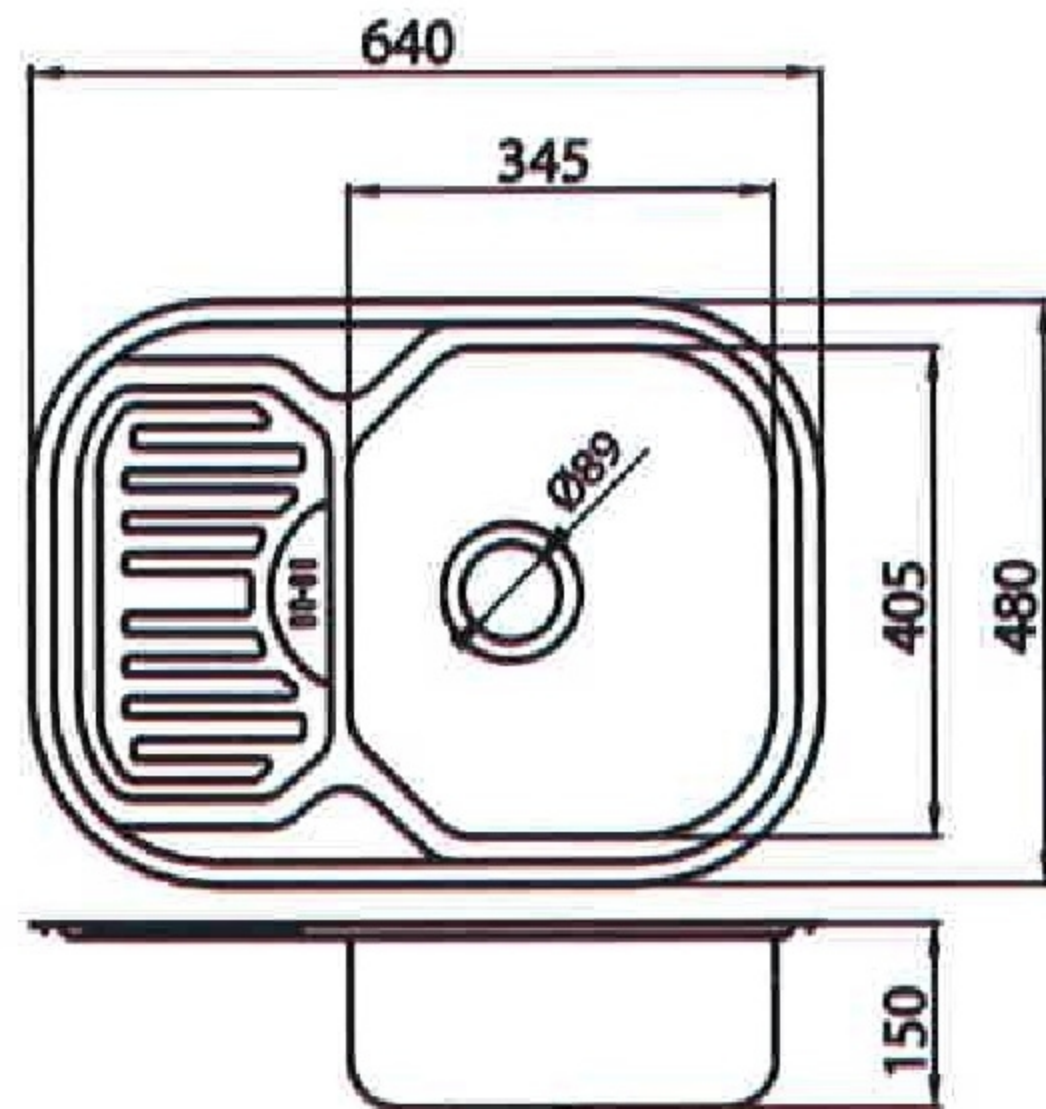

Kod: DR48/64.H

Zlewozmywak jednokomorowy, 48x64 cm, gładki

<https://www.ferro.pl/produkt-4264-DR4864H.html>

Opakowanie jednostkowe: **1**, z kodem kreskowym umożliwiające sprzedaż detaliczną

Opakowanie zbiorcze: **12**

- **10 lat gwarancji,**
- **stal nierdzewna AISI 304,**
- typ: 1-komorowy,
- automatyczny korek
- rodzaj montażu: wpuszczany,
- montaż odwracalny,
- z przelewem górnym,
- wykończenie: gładki,
- rozmiar: 48x64x15,0 cm,
- syfon w komplecie: NSP640,
- podana cena katalogowa za komplet (zlewozmywak+syfon),
- minimalna szerokość szafki: 60cm