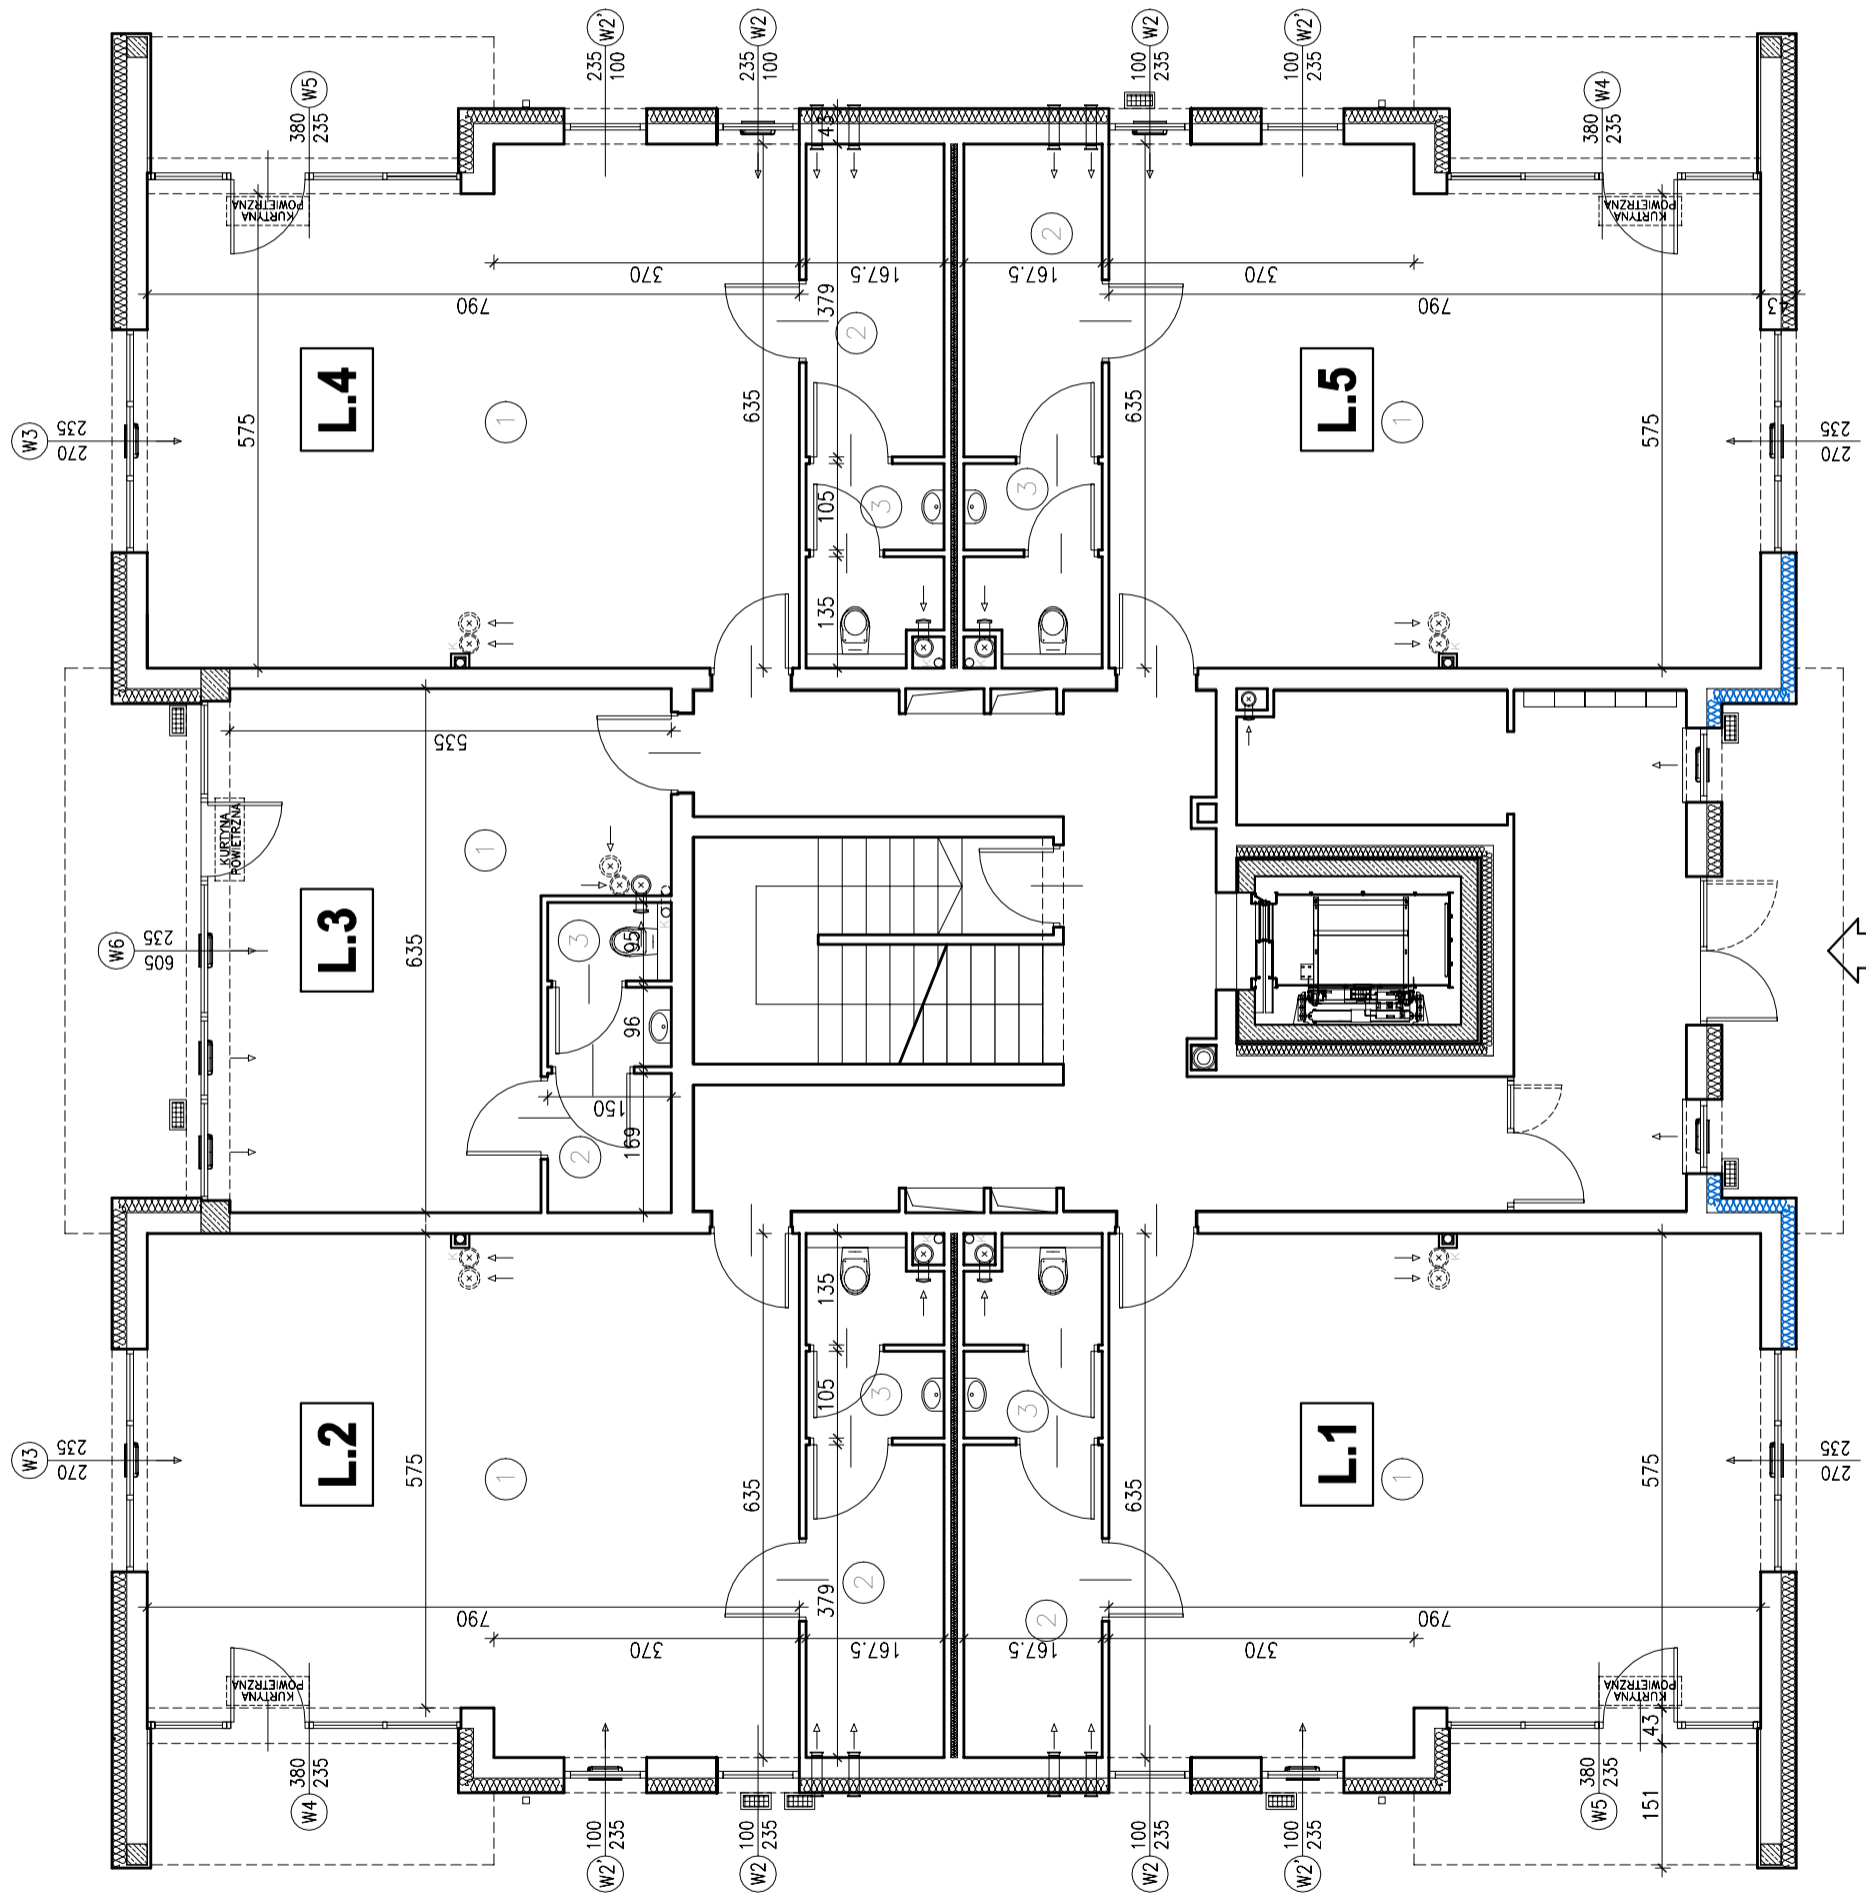

Rzut lokali usługowych w budynku przy ul. Nastrojowej 5 w Opolu

UWAGA!

WYMIARY POWYKONAWCZE:

L1 - lokal 57,23m²

L2 - lokal 57,17 m²

L3 - lokal 33,50 m²

L4 - lokal 57,12 m²

L5 - lokal 57,22 m²

LEGENDA:

L.1 - lokal 57,00 m²

L.2 - lokal 57,00 m²

L.3 - lokal 33,34 m²

L.4 - lokal 57,00 m²

L.5 - lokal 57,00 m²