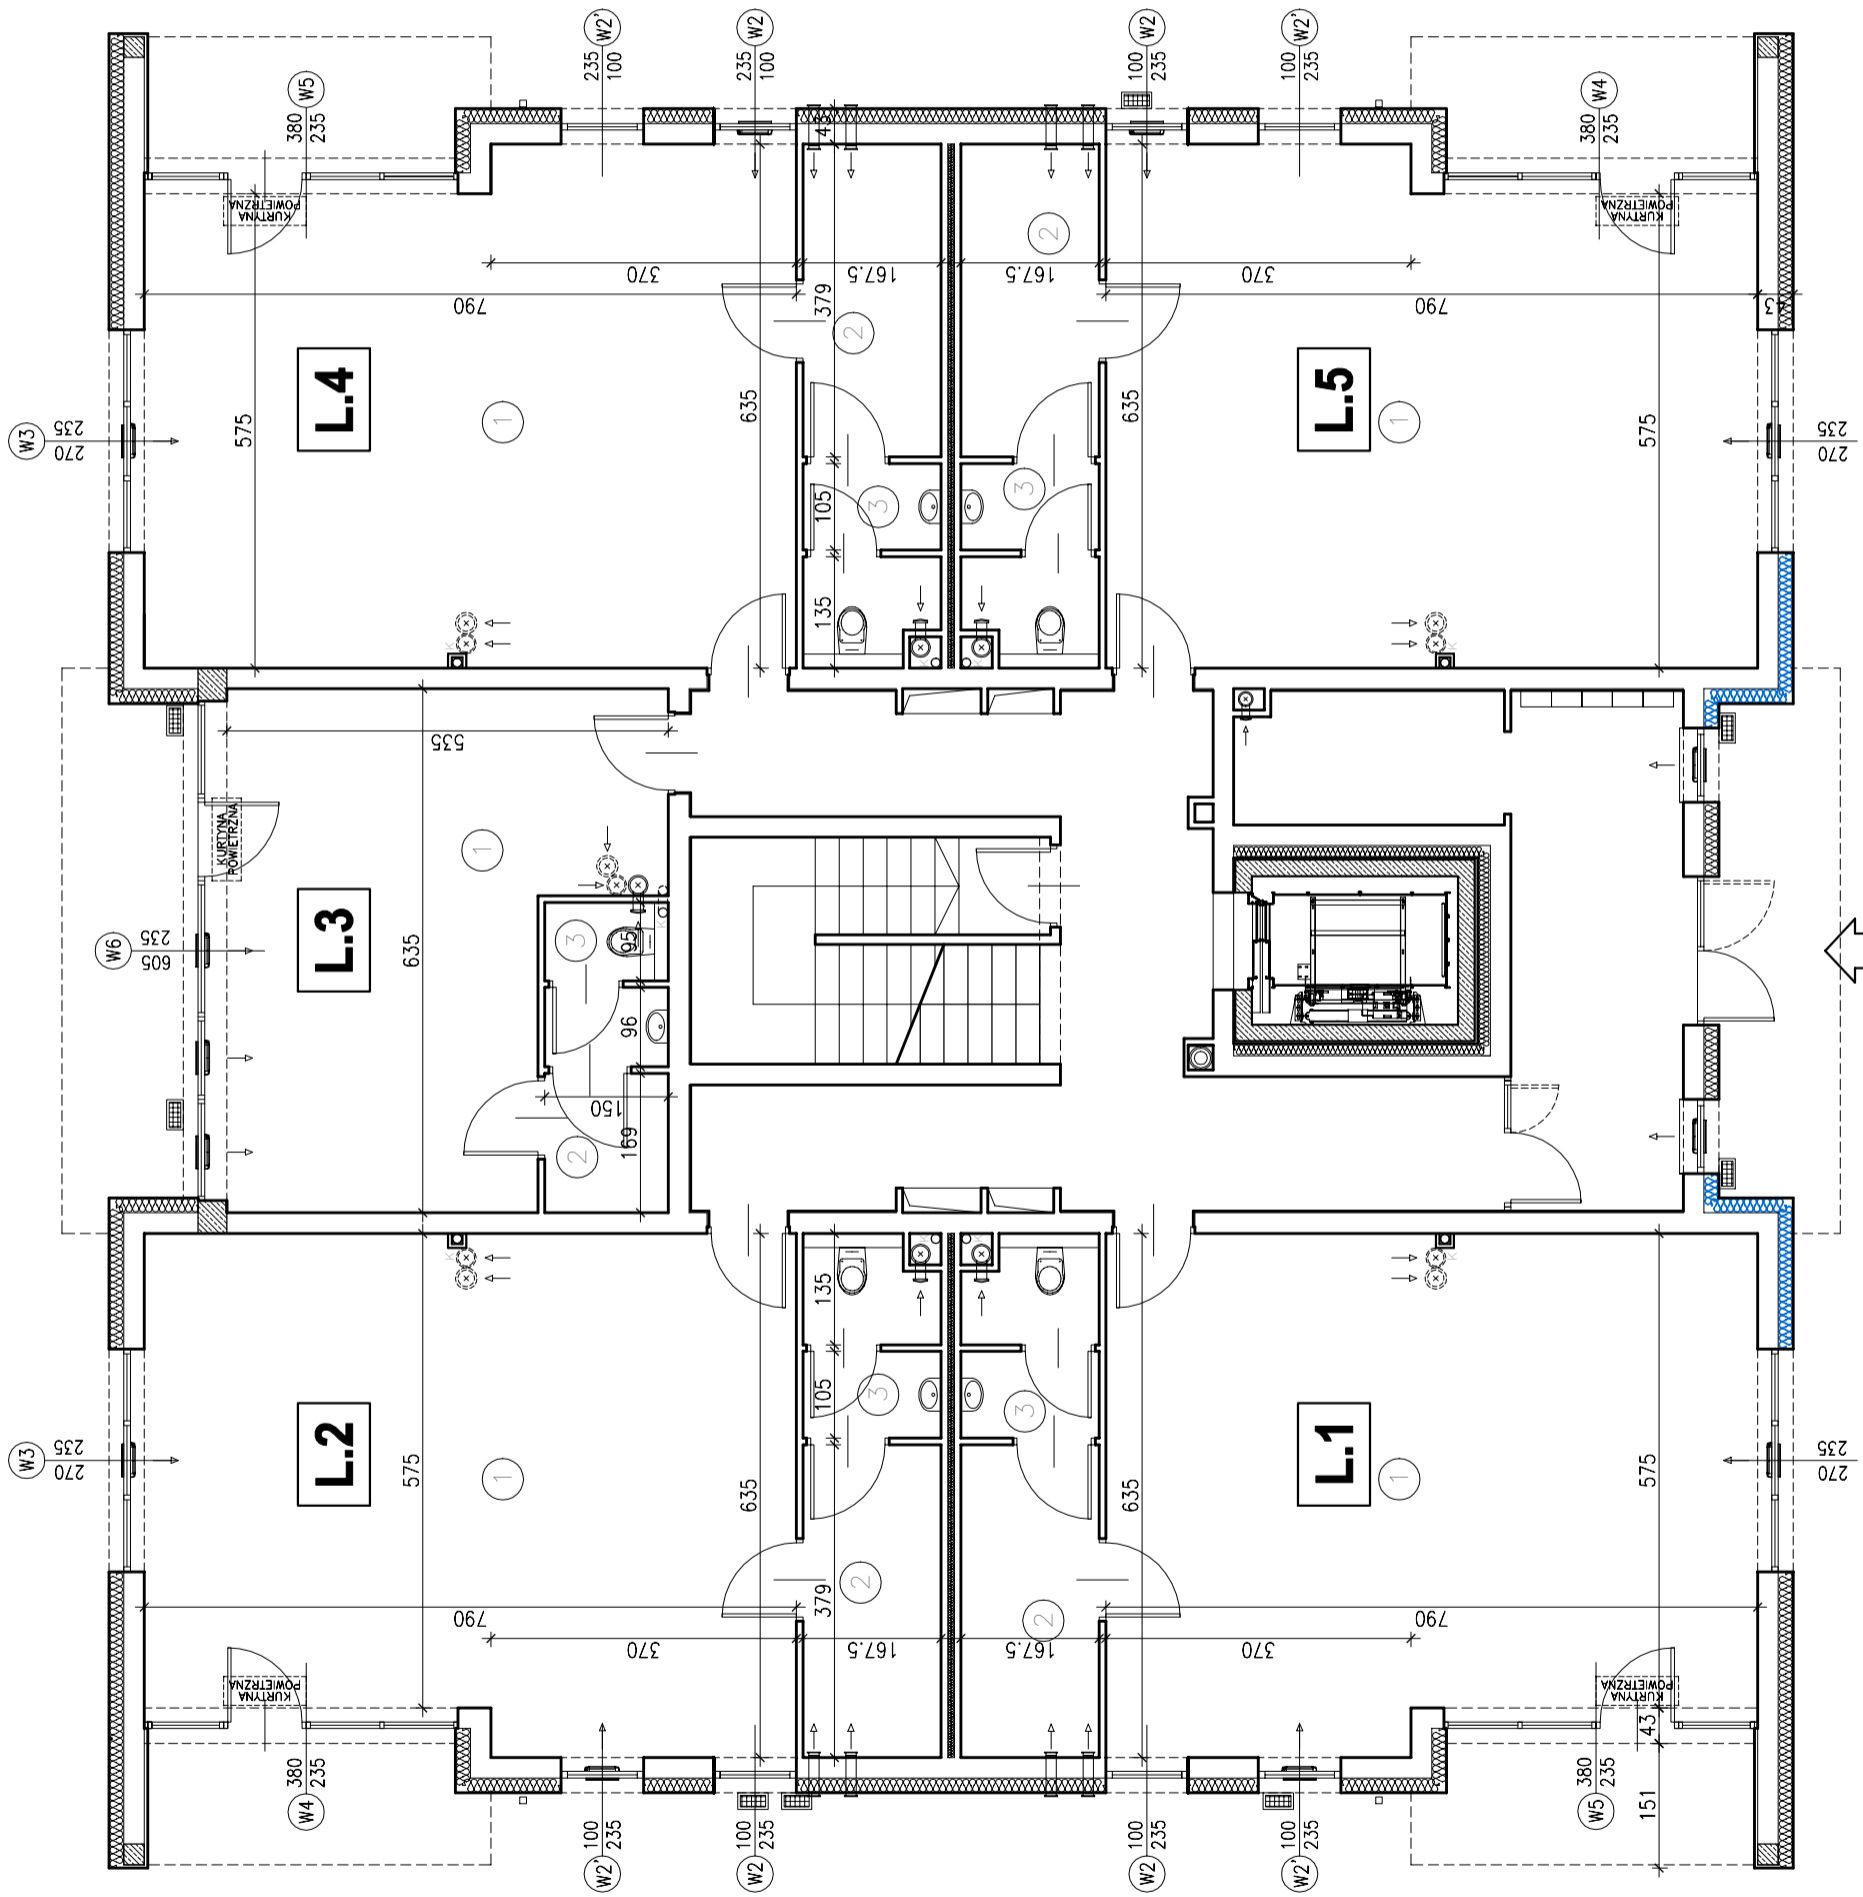

## Rzut lokali usługowych w budynku przy ul. Nastrojowej 5 w Opolu

#### WYMIARY POWYKONAWCZE:

L1 - lokal 57,23m<sup>2</sup>

L2 - lokal 57,17 m<sup>2</sup>

L3 - lokal 33,50 m<sup>2</sup>

L4 - lokal 57,12 m<sup>2</sup>

L5 - lokal 57,22 m<sup>2</sup>

### LEGENDA:

L.1 - lokal 57,00 m<sup>2</sup>

L.2 - lokal 57,00 m<sup>2</sup>

L.3 - lokal 33,34 m<sup>2</sup>

L.4 - lokal 57,00 m<sup>2</sup>

L.5 - lokal 57,00 m<sup>2</sup>